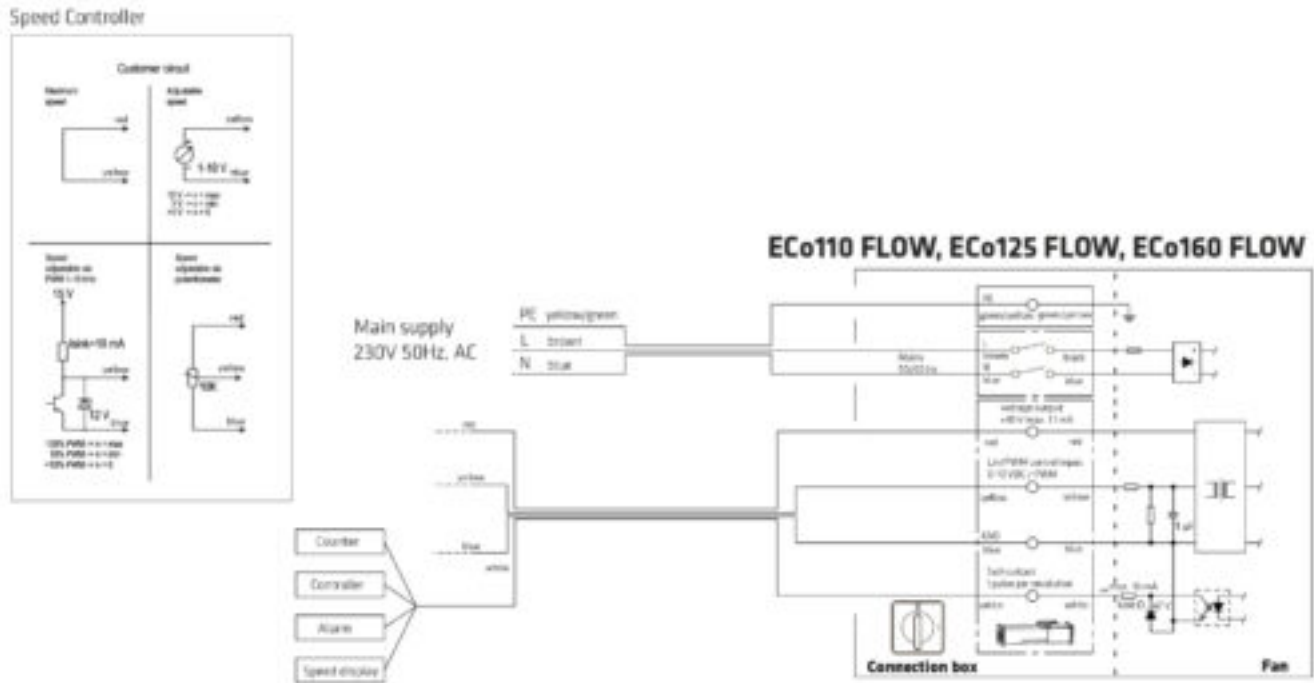

ECO160S FLOW ВЕНТИЛЯТОР+ ОСНОВАНИЕ 300X300

Vilpe Oy Ab

Kauppatie 9, FI-65610 Mustasaari
Telephone +358 20 123 3200

23.07.2020

Sales & Technical Support | FI +358 20 123 3233 | EN +358 20 123 3222 | RU +358 20 123 3290 | SE +46 70 511 2020 | PL +48 71 740 2623
myynti@sktuote.fi | sales@sktuote.fi

FI: Pidätämme oikeuden muutoksiin ilman ennakkoilmoitusta.
SE: Vi reserverar oss för eventuella ändringar och fel i produktinformationen.
EN: We reserve the right to change these terms and conditions at any time.

RU: Мы оставляем за собой право на внесение изменений без предварительного уведомления.
PL: Zachowujemy prawo do zmian bez wcześniejszej informacji.
DE: Technische Änderungen behalten wir uns ohne vorherige Ankündigung vor.