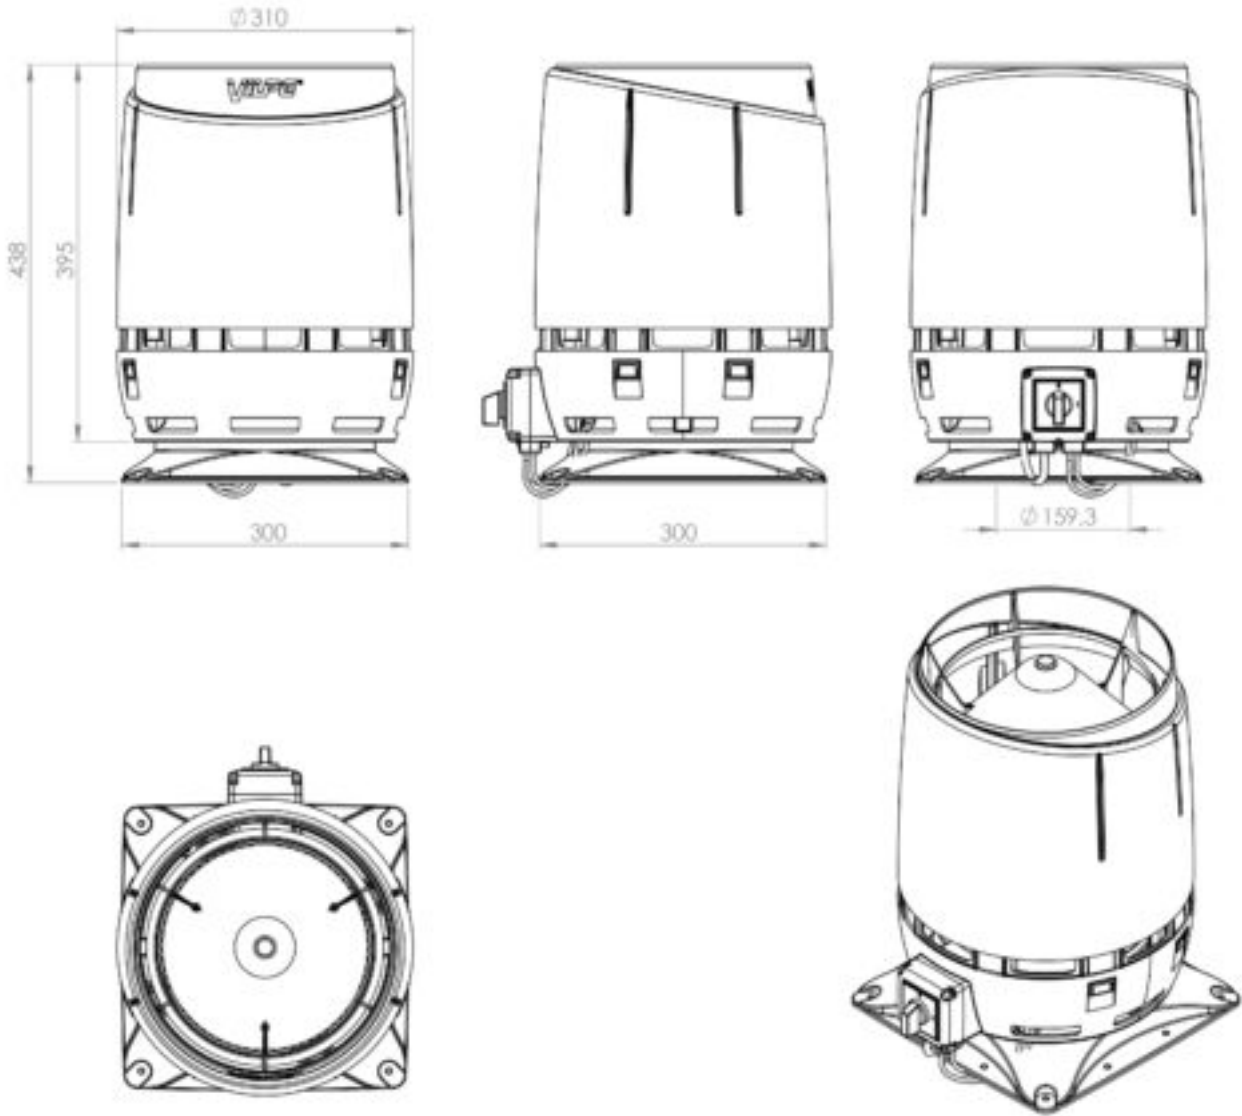

ECO160S FLOW ВЕНТИЛЯТОР+ ОСНОВАНИЕ 300X300

Copyright © 2018 VILPE Oy. All rights reserved.

Vilpe Oy Ab

Kauppatie 9, FI-65610 Mustasaari
Telephone +358 20 123 3200

23.07.2020

Sales & Technical Support | FI +358 20 123 3233 | EN +358 20 123 3222 | RU +358 20 123 3290 | SE +46 70 511 2020 | PL +48 71 740 2623
myynti@sktuote.fi | sales@sktuote.fi

FI: Pidätämme oikeuden muutoksiin ilman ennakkoilmoitusta.
SE: Vi reserverar oss för eventuella ändringar och fel i produktinformationen.
EN: We reserve the right to change these terms and conditions at any time.

RU: Мы оставляем за собой право на внесение изменений без предварительного уведомления.
PL: Zachowujemy prawo do zmian bez wcześniejszej informacji.
DE: Technische Änderungen behalten wir uns ohne vorherige Ankündigung vor.